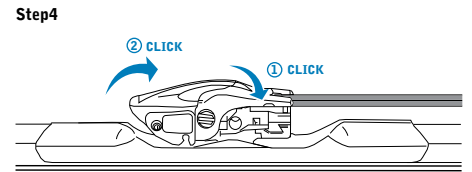

ISTRUZIONI INSTALLAZIONE

PER VEDERE I VIDEO
DELL'INSTALLAZIONE
SCANSIONA IL QR CODE
OPPURE CLICCA **QUI**

U-HOOK

Step1

Step2

Step3

Step4

TOP LOCK

Step1

Step2

Step3

Step4

NEW TOP LOCK

Step1

Step2

Step3

Step4

ISTRUZIONI INSTALLAZIONE

PER VEDERE I VIDEO
DELL'INSTALLAZIONE
SCANSIONA IL QR CODE
OPPURE CLICCA **QUI**

TIPO RENAULT

Step1

Step2

Step3

SIDE LOCK