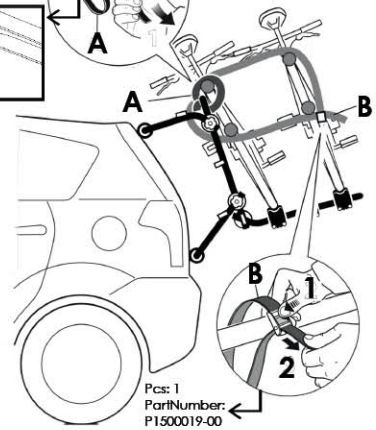

12c

Pcs: 1
PartNumber:
P1500019-00

Pcs: 1
PartNumber:
P1500019-00

RE-CHECK

0 km/ 0 mi

100km/ 62 mi

1000km/ 621 mi

13