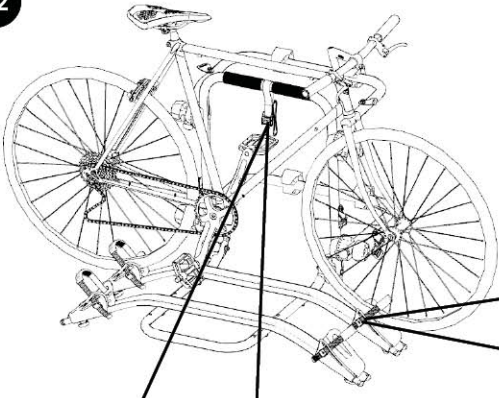

12

12a

12b

12c

Pcs: 1
PartNumber:
P1500019-00

Pcs: 1
PartNumber:
P1500019-00

RE-CHECK

0 km/ 0 mi

100km/ 62 mi

1000km/ 621 mi

13