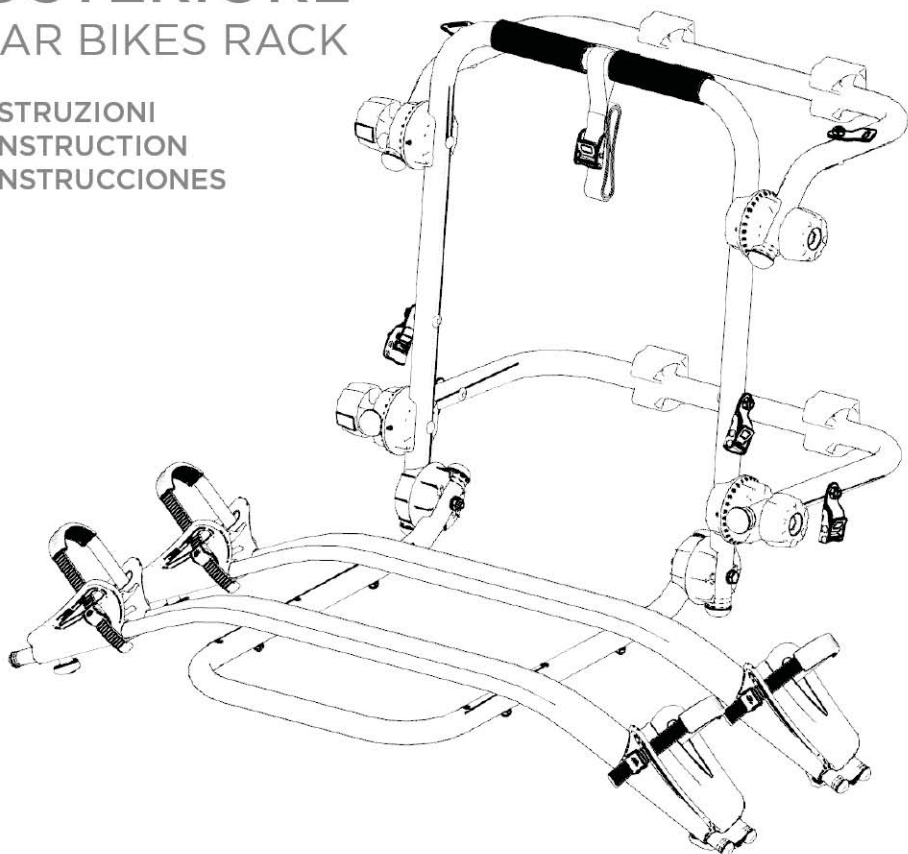

ALTHURA.

PORTABICI POSTERIORE

REAR BIKES RACK

- I ISTRUZIONI
- EN INSTRUCTION
- ES INSTRUCCIONES

Art. 1995793 - Turn E-Bike

Dettagli/Detail	Quantità/Qty	Dettagli/Detail	Quantità/Qty
	Pcs:1		Pcs: 2 PartNumber: P0300045-00
			Pcs: 2 PartNumber: P0300044-00
	Pcs: 1 PartNumber: P1500019-00		Pcs: 4 PartNumber: P0300042-00
	Pcs: 2 PartNumber: P1500018-00		PartNumber: P0800008-00 Pcs: 2
	Pcs: 4 PartNumber: P1500017-00		Pcs: 2 PartNumber: P0120021-00

Optional 2a BICI
Misura 23cm
Cod. 1722315

Optional 3a BICI
Misura 40cm
Cod. 1722316

Ø min. 20 mm
Ø max. 50 mm

NOTE: