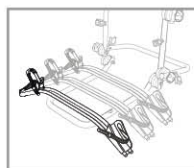

Ø min. 20 mm
Ø max. 50 mm