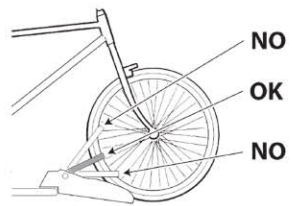

12

12a

12b

12c

Pcs: 1
PartNumber:
P1500019-00

Pcs: 1
PartNumber:
P1500019-00

RE-CHECK

0 km/ 0 mi

100km/ 62 mi

1000km/ 621 mi

13