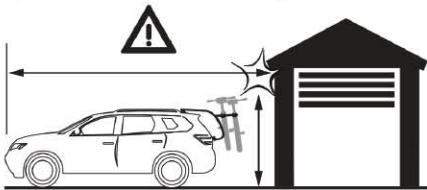

ATTENTION!!