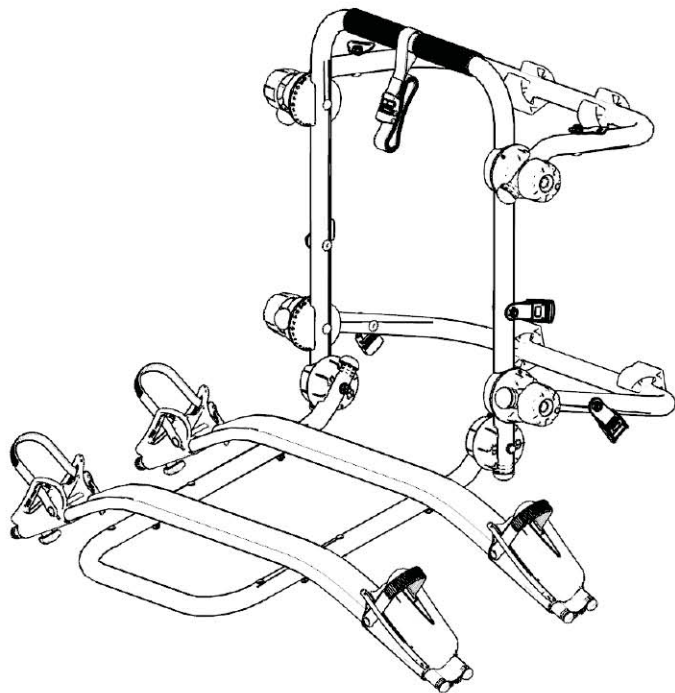

ALTHURA.

PORTABICI POSTERIORE

REAR BIKES RACK

- I ISTRUZIONI
- EN INSTRUCTION
- ES INSTRUCCIONES

Art. 1995793 - Turn E-Bike

Dettagli/Detail	Quantità/Qty	Dettagli/Detail	Quantità/Qty
	Pcs:1		Pcs: 2 PartNumber: P0300045-00
			Pcs: 2 PartNumber: P0300044-00
	Pcs: 1 PartNumber: P1500019-00		Pcs: 4 PartNumber: P0300042-00
	Pcs: 2 PartNumber: P1500018-00		PartNumber: P0800008-00 Pcs: 2
	Pcs: 4 PartNumber: P1500017-00		Pcs: 2 PartNumber: P0120021-00