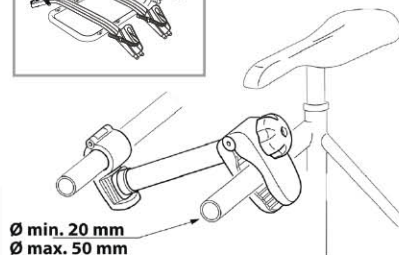

RE-CHECK

0 km/ 0 mi

100km/ 62 mi

1000km/ 621 mi

13

OPTIONAL

**Optional cartello
carico sporgente**
Cod. 1178423

**Optional binario
per terza bici**
Cod. 1996711

BRACCETTI PER VERSIONE 2 BICI

Optional 1a BICI
Misura 6cm
Cod. 1722313

Optional 2a BICI
Misura 31cm
Cod. 1722314

Ø min. 20 mm
Ø max. 50 mm

BRACCETTI PER VERSIONE CON BINARIO OPTIONAL 3a BICI

Optional 1a BICI
Misura 6cm
Cod. 1722313