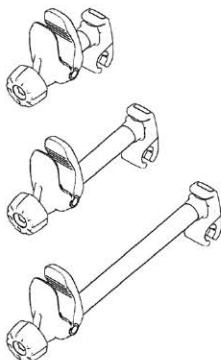

BRACCETTI PER VERSIONE 2 BICI

Optional 1a BICI
Misura 6cm
Cod. 1722313

Optional 2a BICI
Misura 31cm
Cod. 1722314

Ø min. 20 mm
Ø max. 50 mm

BRACCETTI PER VERSIONE CON BINARIO OPTIONAL 3a BICI

Optional 1a BICI
Misura 6cm
Cod. 1722313

Optional 2a BICI
Misura 23cm
Cod. 1722315

Optional 3a BICI
Misura 40cm
Cod. 1722316

Ø min. 20 mm
Ø max. 50 mm

NOTE: