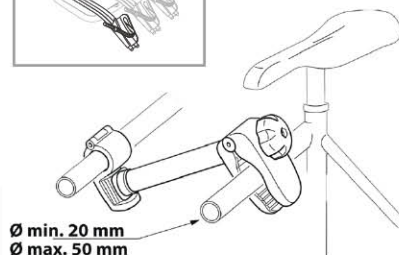

BRACCETTI PER VERSIONE 2 BICI

Optional 1a BICI
Misura 6cm
Cod. 1722313

Optional 2a BICI
Misura 31cm
Cod. 1722314

Ø min. 20 mm
Ø max. 50 mm

BRACCETTI PER VERSIONE CON BINARIO OPTIONAL 3a BICI

Optional 1a BICI
Misura 6cm
Cod. 1722313

Optional 2a BICI
Misura 23cm
Cod. 1722315

Optional 3a BICI
Misura 40cm
Cod. 1722316

Ø min. 20 mm
Ø max. 50 mm

NOTE: