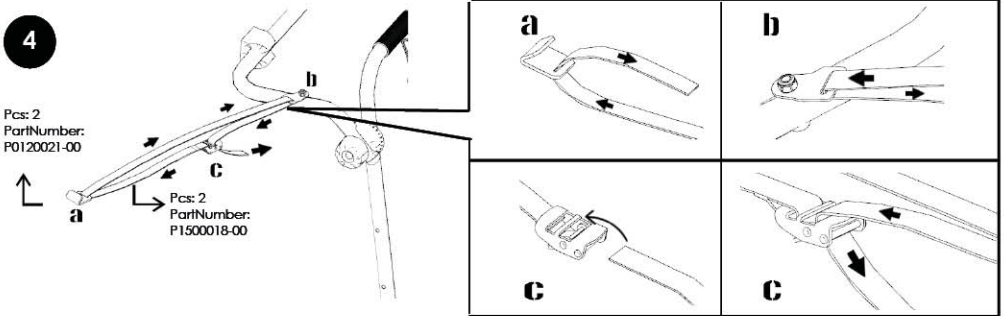

4

Pcs: 2
PartNumber:
P0120021-00

Pcs: 2
PartNumber:
P1500018-00