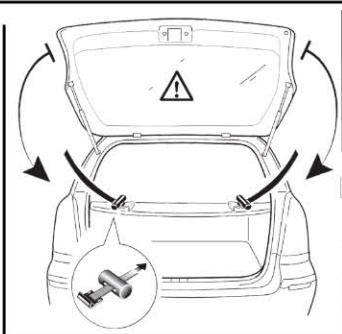

11

i Pcs: 2
PartNumber:
P0300045-00

check compatibility

i Pcs: 2
PartNumber:
P0300045-00

check compatibility