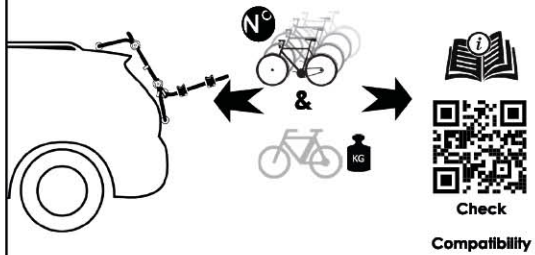

ATTENTION!!