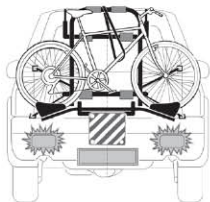

**Optional binario
per terza bici**
Cod. 1996711