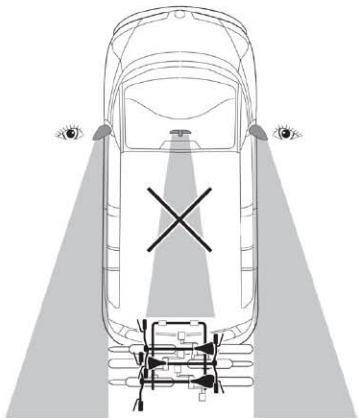

ATTENTION!!