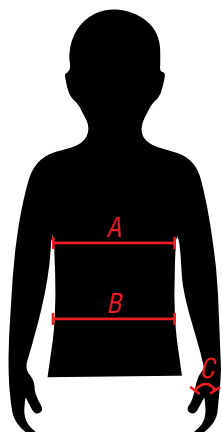

Giacca Bambino

	S	M	L	XL
A	96-100	100-104	104-108	108-112
B	84-88	88-92	92-96	96-100

Guanti Bambino

	S	M	L
C	14,5-15,5	15,5-16,5	16,5-17,5