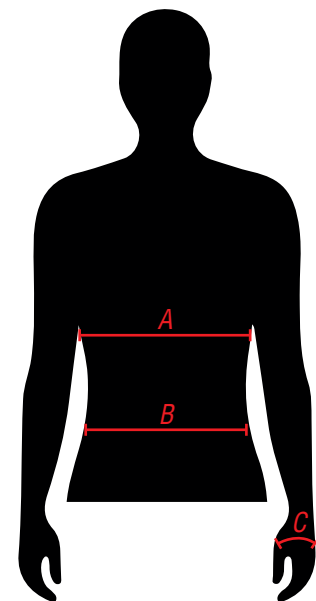

A	Petto
B	Vita
C	Circonferenza mano

Giacca Donna

	DXS	DS	DM	DL	DXL	D2XL	D3XL
A	102-106	106-110	110-114	114-118	118-122	122-126	126-130
B	94-98	98-102	102-106	106-110	110-114	114-118	118-122

Giacca Donna **OverSize**

	D4XL	D5XL	D6XL	D7XL	D8XL	D9XL	D10XL	D11XL	D12XL
A	130-134	134-138	138-142	142-146	146-150	150-154	154-158	158-162	162-166
B	122-126	126-130	130-134	134-138	138-142	142-146	146-150	150-154	154-158

Guanti Donna

	DXS	DS	DM	DL	DXL	D2XL	D3XL
C	15,5-17	17-18,5	18,5-20	20-21,5	21,5-23	23-24,5	24,5-26,5

Giacca Uomo

	XS	S	M	L	XL	2XL	3XL
A	110-114	114-118	118-122	122-126	126-130	130-134	134-138
B	98-102	102-106	106-110	110-114	114-118	118-122	122-126

Giacca Uomo **OverSize**

	4XL	5XL	6XL	7XL	8XL	9XL	10XL	11XL	12XL
A	138-142	142-146	146-150	150-154	154-158	158-162	162-166	166-170	170-174
B	126-130	130-134	134-138	138-142	142-146	146-150	150-154	154-158	158-162