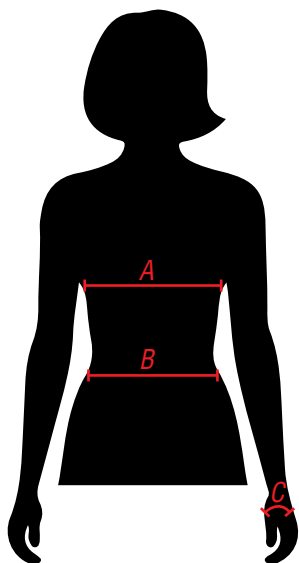

A	Petto
B	Vita
C	Circonferenza mano

Giacca Donna

	DXS	DS	DM	DL	DXL	D2XL	D3XL
A	102-106	106-110	110-114	114-118	118-122	122-126	126-130
B	94-98	98-102	102-106	106-110	110-114	114-118	118-122

Giacca Donna **OverSize**

	D4XL	D5XL	D6XL	D7XL	D8XL	D9XL	D10XL	D11XL	D12XL
A	130-134	134-138	138-142	142-146	146-150	150-154	154-158	158-162	162-166
B	122-126	126-130	130-134	134-138	138-142	142-146	146-150	150-154	154-158

Guanti Donna

	DXS	DS	DM	DL	DXL	D2XL	D3XL
C	15,5-17	17-18,5	18,5-20	20-21,5	21,5-23	23-24,5	24,5-26,5

Giacca Uomo

	XS	S	M	L	XL	2XL	3XL
A	110-114	114-118	118-122	122-126	126-130	130-134	134-138
B	98-102	102-106	106-110	110-114	114-118	118-122	122-126

Giacca Uomo **OverSize**

	4XL	5XL	6XL	7XL	8XL	9XL	10XL	11XL	12XL
A	138-142	142-146	146-150	150-154	154-158	158-162	162-166	166-170	170-174
B	126-130	130-134	134-138	138-142	142-146	146-150	150-154	154-158	158-162