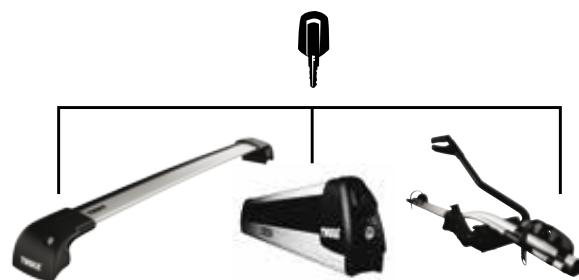

Punti fissi

4

Profili integrati

5

Grondine

6

Canaline a T

Thule One Key System 544/588

Semplificatevi la vita e risparmiare la fatica di ricordarvi dei diversi set di chiavi per il portapacchi, portasci, portabicicli o box sul tetto. Sostituite tutti i cilindri di bloccaggio sui vostri prodotti Thule e utilizzare la stessa chiave per tutti.